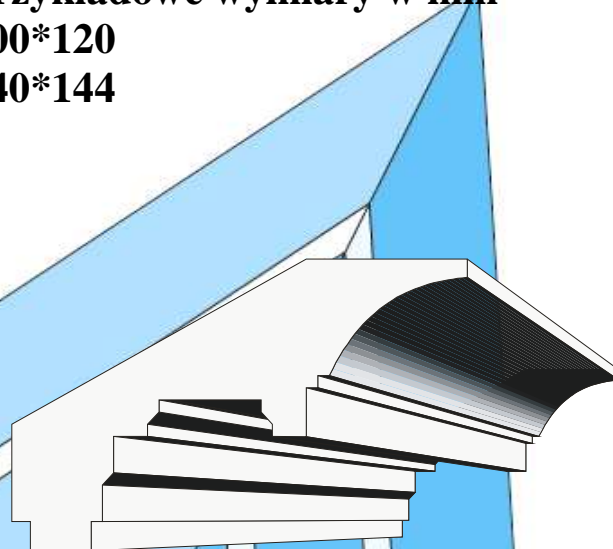

# Cube Art - Piękno elewacji

[www.cubeart.com.pl](http://www.cubeart.com.pl)

[biuro@cubeart.com.pl](mailto:biuro@cubeart.com.pl)

**F 01**

Przykładowe wymiary w mm

113\*120

125\*132

**F 02**

Przykładowe wymiary w mm

200\*120

240\*144

**F 03**

Przykładowe wymiary w mm

154\*150

200\*195

**F 04**