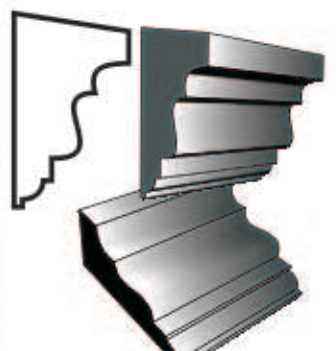

GZ 30

WYMIARY:
 wysokość: 210 mm
 głębokość: 100 mm
CENA netto mb:
 zł

GZ 31

WYMIARY:
 wysokość: 150 mm
 głębokość: 90 mm
CENA netto mb:
 zł

GZ 32

WYMIARY:
 wysokość: 190 mm
 głębokość: 125 mm
CENA netto mb:
 zł

GZ 33

WYMIARY:
wysokość: 190 mm
głębokość: 150 mm
CENA netto mb:
zł

GZ 34

WYMIARY:
wysokość: 135 mm
głębokość: 120 mm
CENA netto mb:
zł

GZ 35

WYMIARY:
wysokość: 300 mm
głębokość: 135 mm
CENA netto mb:
zł

GZ 36

WYMIARY:
wysokość: 135 mm
głębokość: 100 mm
CENA netto mb:
zł

GZ 37

WYMIARY:
wysokość: 195 mm
głębokość: 235 mm
CENA netto mb:
zł

GZ 38

WYMIARY:
wysokość: 215 mm
głębokość: 115 mm
CENA netto mb:
zł